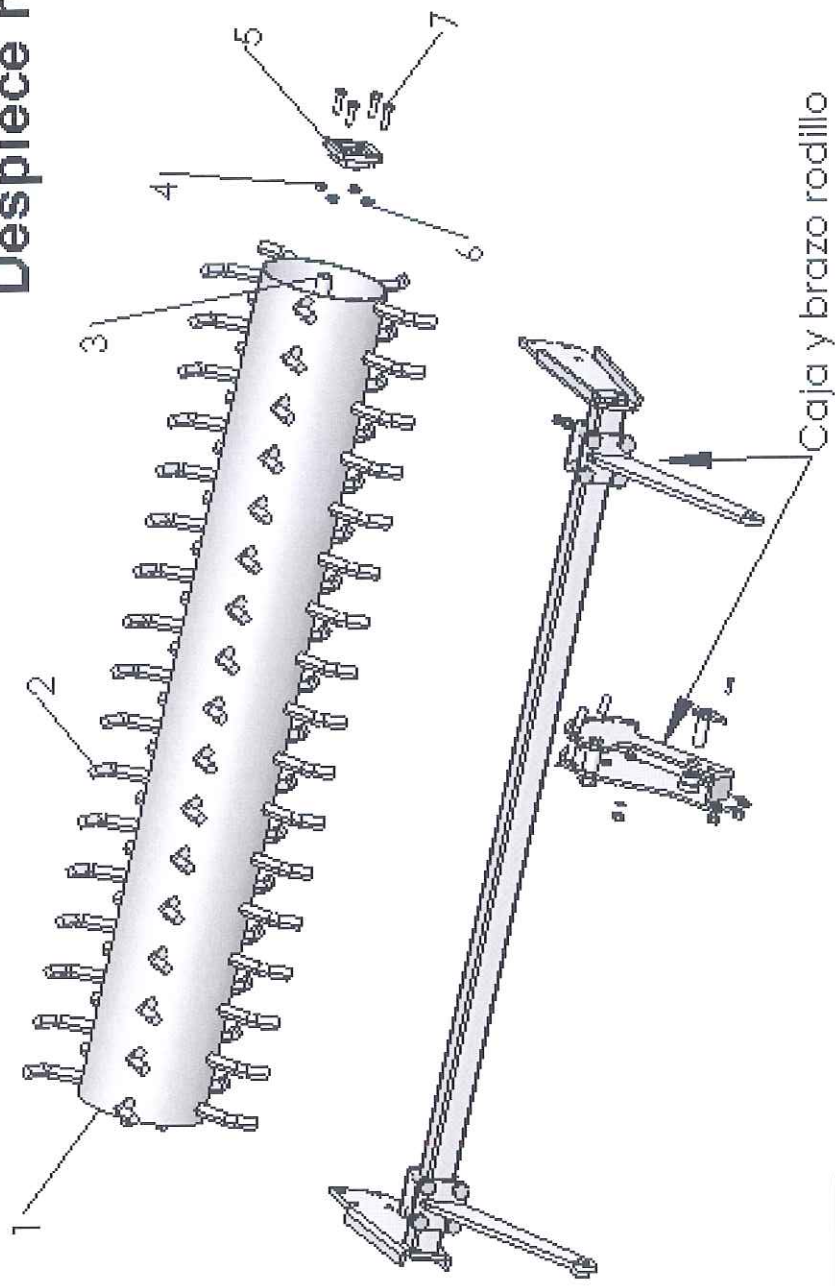

# Despiece rodillo

# Detalle despiece caja y brazo

### DESPIECE SOPORTE Y RODILLO

Nº PIEZA	CODIGO	DENOMINACIÓN
1	ROD.S.1	Rodillo
2	ROD.S.2	Pua rodillo
3	ROD.S.3	Semieje
4	ROD.S.4	Grower Ø 14
5	ROD.S.5	Rodamiento UCF 209
6	ROD.S.6	Tuerca M-16
7	ROD.S.7	Tornillo M-16 x 50
8	ROD.S.8	Grower Ø 16
9	ROD.S.9	Tornillo M-16 x 180
10	ROD.S.10	Tuerca M-16
11	ROD.S.11	Tornillo M-18 x 100
12	ROD.S.12	Pasador caja rodillo Ø18
13	ROD.S.13	Tornillo M-16 x 40
14	ROD.S.14	Conjunto bulón
15	ROD.S.15	Tornillo M-8 x 30
16	ROD.S.16	Tuerca autoblocante M-8

### DESPIECE SOPORTE Y RODILLO

Nº	PIEZA	CODIGO	DENOMINACIÓN
17		ROD.S.17	Tornillo M-16 x 40
18		ROD.S.18	Grower Ø16
19		ROD.S.19	Tuerca M-16
20		ROD.S.20	Tuerca M-16
21		ROD.S.21	Grower Ø16
22		ROD.S.22	Tuerca M-18
23		ROD.S.23	Clavija pasador
24		ROD.S.24	Casquillo Ø36 x Ø18 a 55
25		ROD.S.25	Caja rodillo
26		ROD.S.26	SopORTE rodamiento
27		ROD.S.27	Pletina brazo rodillo
28		ROD.S.28	BraZO rodillo